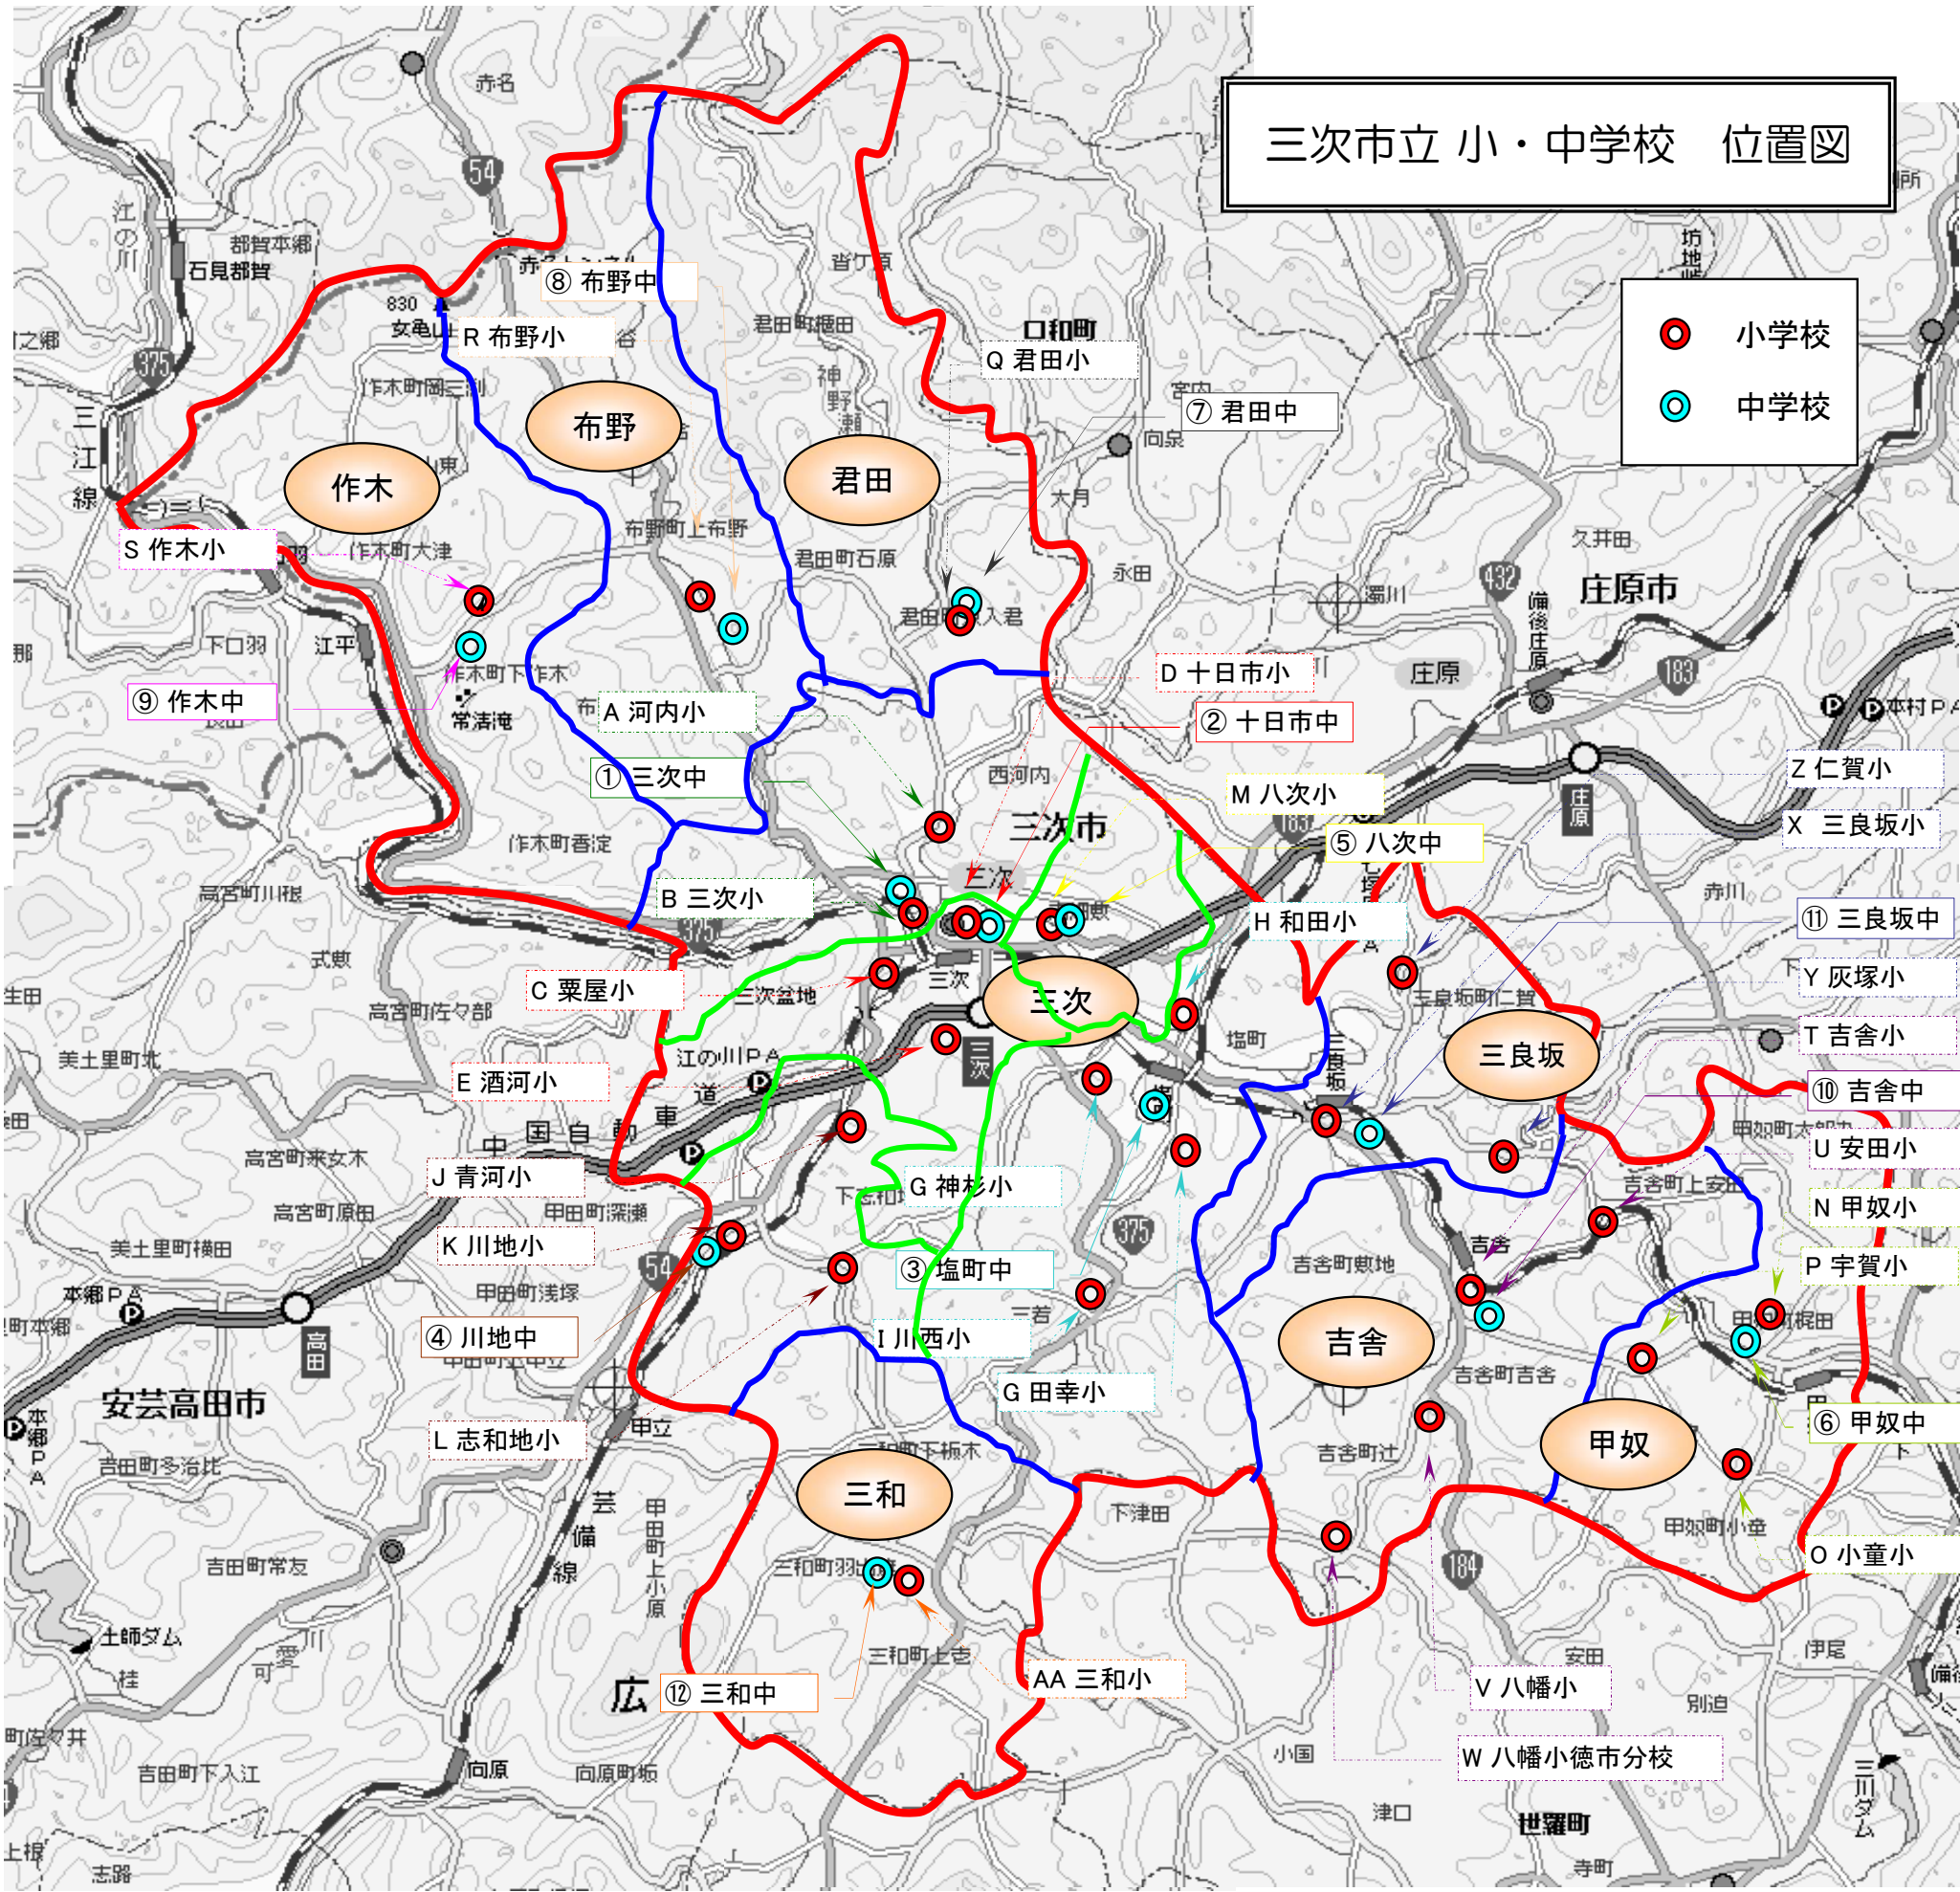

三次市立 小・中学校 位置図

● 小学校
● 中学校

学校名	小学校間距離	中学校間距離
①三次中学校		①-② 2.2km
A 河内小学校	A-B 2.8km	
B 三次小学校		
②十日市中学校		②-⑤ 3.7km
C 栗屋小学校	C-D 2.7km	
D 十日市小学校		
E 酒河小学校	E-D 4.9km	
③塩町中学校		③-⑪ 5.8km
F 神杉小学校	F-G 5.4km	
G 田幸小学校		
H 和田小学校	H-G 4.7km	
I 川西小学校	I-G 6.8km	
④川地中学校		④-① 12.6km
J 清河小学校	J-K 4.2km	
K 川地小学校		
L 志和地小学校	L-K 3.8km	
⑤八次中学校		⑤-③ 6.6km
M 八次小学校		
⑥甲奴中学校		
N 甲奴小学校	O-N 4.1km	
O 小童小学校		
P 宇賀小学校	(P-N 4.0km)	
⑦君田中学校		⑦-⑧ 11.2km
Q 君田小学校		(⑦-① 9.3km)
⑧布野中学校		⑧-① 11.5km
R 布野小学校		
⑨作木中学校		⑨-⑧ 9.3km
S 作木小学校		
⑩吉舎中学校		⑩-⑥ 8.6km
T 吉舎小学校		
U 安田小学校	U-T 5.3km	
V 八幡小学校	V-T 3.2km	
W 八幡小徳市分校	W-T 9.0km	
⑪三良坂中学校		⑪-⑩ 6.7km
X 三良坂小学校		
Y 灰塚小学校	Y-X 5.0km	
Z 仁賀小学校	Z-X 5.3km	
⑫三和中学校		⑫-④ 13.3km
AA 三和小学校		