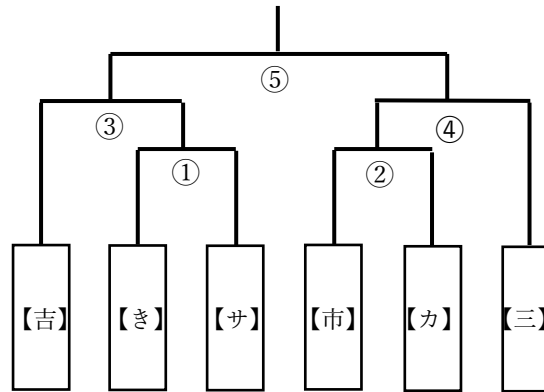

<順位別トーナメント> 3日目

第9回女子硬式野球西日本大会

※全試合5イニング制
※5回終了後、同点の場合は6回のみタイブレーク（0死1、2塁）。
なお同点の場合は主将による抽選。
※3回以降7点差以上でコールドゲーム適用。

1位トーナメント 三次きんさいスタジアム

2位トーナメント 三次市営球場

3位トーナメント カーター記念球場

4位トーナメント 三和総合運動公園野球場

5位トーナメント 吉和グラウンド