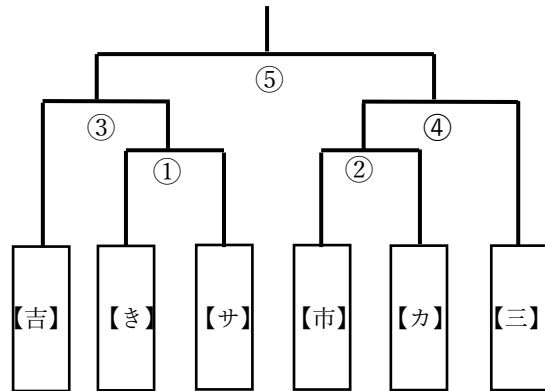

<順位別トーナメント> 3日目

第9回女子硬式野球西日本大会

※全試合5イニング制
※5回終了後、同点の場合は6回のみタイブレーク（0死1、2塁）。
なお同点の場合は主将による抽選。
※3回以降7点差以上でコールドゲーム適用。

1位トーナメント 三次きんさいスタジアム

2位トーナメント 三次市営球場

3位トーナメント カーター記念球場

4位トーナメント 三和総合運動公園野球場

5位トーナメント 吉和グラウンド