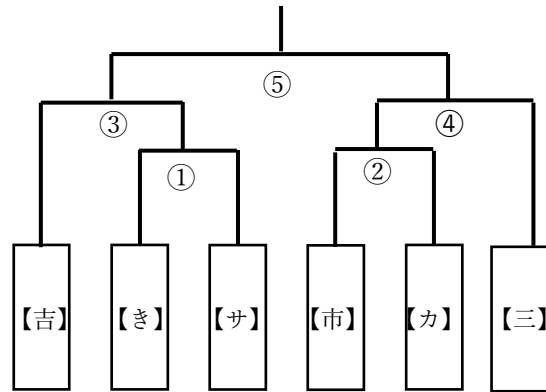

<順位別トーナメント> 3日目

第9回女子硬式野球西日本大会

※全試合5イニング制
※5回終了後、同点の場合は6回のみタイブレーク（0死1、2塁）。
なお同点の場合は主将による抽選。
※3回以降7点差以上でコールドゲーム適用。

1位トーナメント 三次きんさいスタジアム

2位トーナメント 三次市営球場

3位トーナメント カーター記念球場

4位トーナメント 三和総合運動公園野球場

5位トーナメント 吉和グラウンド