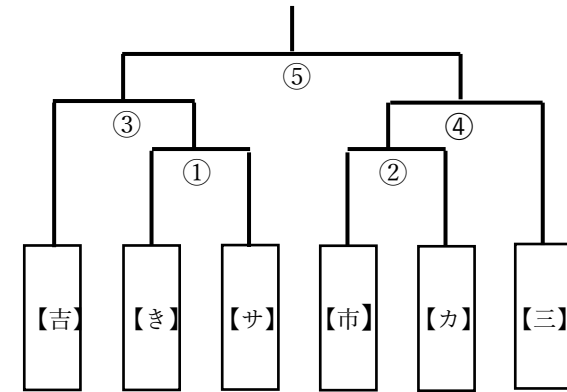

<順位別トーナメント> 3日目

第9回女子硬式野球西日本大会

※全試合5イニング制
※5回終了後、同点の場合は6回のみタイブレーク（0死1、2塁）。
なお同点の場合は主将による抽選。
※3回以降7点差以上でコールドゲーム適用。

1位トーナメント 三次きんさいスタジアム

2位トーナメント 三次市営球場

3位トーナメント カーター記念球場

4位トーナメント 三和総合運動公園野球場

5位トーナメント 吉和グラウンド