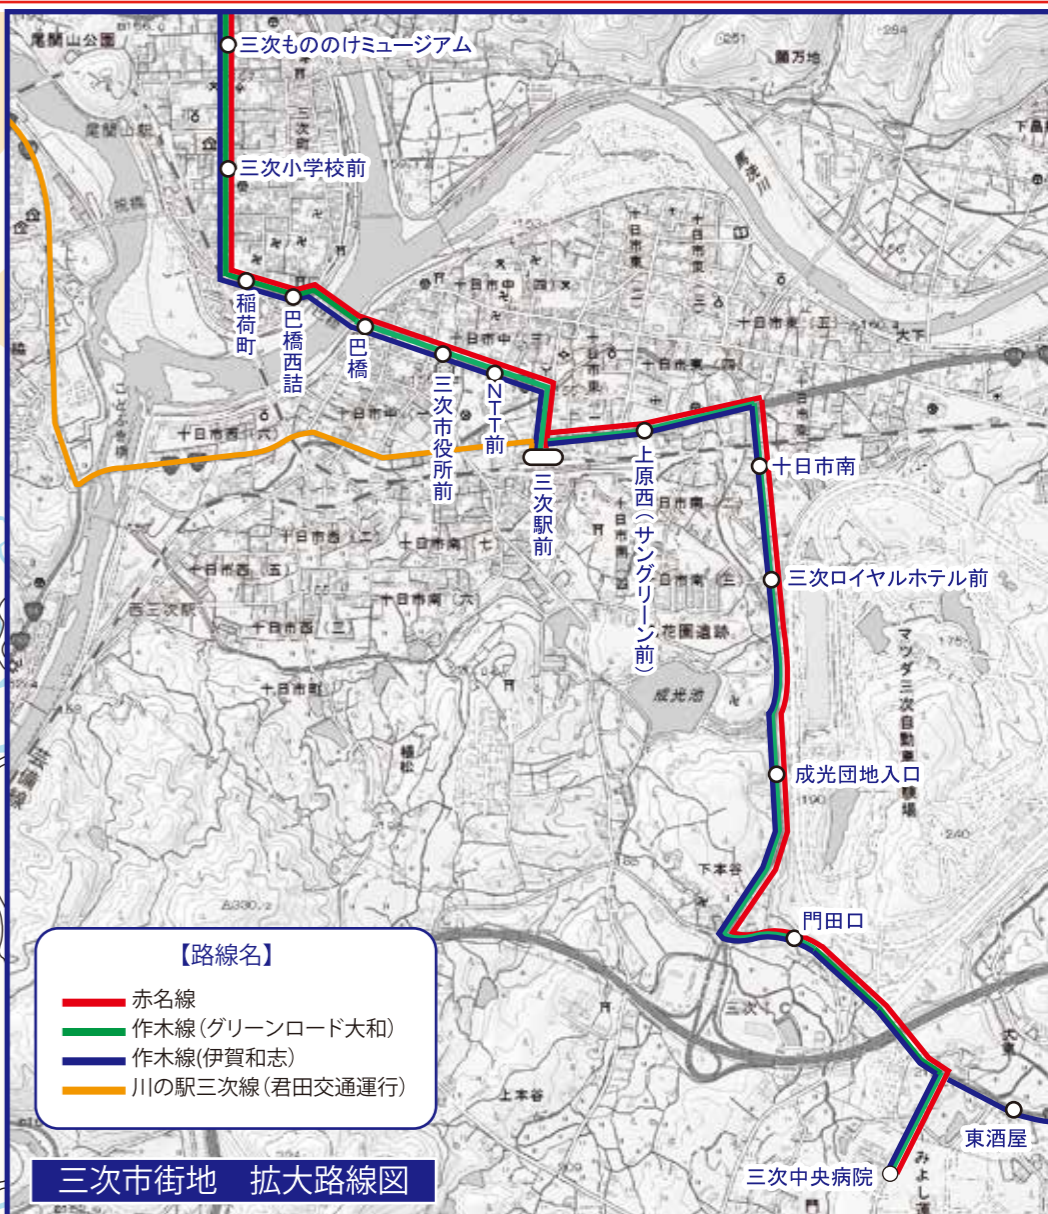

バスまっぷ

時刻表・路線図・運賃表 -Bus-Map-

作木線
赤名線
川の駅三次線

飯南町・美郷町・邑南町・作木町・布野町 (赤名・都賀・伊賀和志・口羽・作木・布野) ~三次

～三次

伊賀和志・作木 料金表

※この運賃表は抜粋版です。こちらに掲載していない運賃についてはお問い合わせください。

道の駅GR大和	
伊賀和志	380
口羽小学校前 羽須美支所	200 470
作木診療所前・川の駅 常清(港別)・港別上	290 300 500
大谷・ゆめランド布野	540 710 710 960
三次駅前	480 610 710 740 980
三次中央病院	260 660 880 990 1060 1350
三次工業団地	230 370 750 980 1110 1170

お知らせ ○赤名線
土日祝ダイヤを一部変更いたします。
三次駅での高速広島線との接続が便利になりました。是非ご利用ください。

赤名・布野 料金表

赤名	350
横谷	470
天狗橋	210 470
上布野	290 440 680
ゆめランド布野	180 400 520 760
三次駅前	480 560 750 850 1040
三次中央病院	260 660 750 920 1030 1220

※この運賃表は抜粋版です。こちらに掲載していない運賃についてはお問い合わせください。

フリーバス区間
停留所以外のご希望の場所で乗降いただけます。
ご希望のお客様は乗務員へお知らせください。
※停車及び駐車を禁止されている場所や乗務員が危険と判断した場所には停車できませんのでご了承ください。

トロッコ運行中!

旧三江線の県境の鉄橋を渡ります!
三次駅発の備北交通バス作木線で口羽駅へ

詳細はこちらまで→

問い合わせは
090-3221-5040

備北交通本社 TEL(0824)72-2122 庄原市東本町三丁目 12-12
三次営業所 TEL (0824) 63-1777
(有)君田交通 TEL (0824) 53-2314