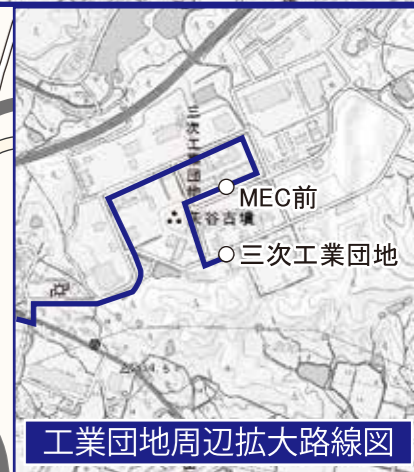

フリーバス区間
停留所以外のご希望の場所で乗降いただけます。
ご希望のお客様は乗務員へお知らせください。
※停車及び駐車を禁止されている場所や乗務員が危険と判断した場所には停車できませんのでご了承ください。

トロッコ運行中!

旧三江線の県境の鉄橋を渡ります!
三次駅発の備北交通バス作木線で口羽駅へ

詳細はこちらまで→

問い合わせは
090-3221-5040

備北交通本社 TEL(0824)72-2122 庄原市東本町三丁目 12-12
三次営業所 TEL (0824) 63-1777
(有)君田交通 TEL (0824) 53-2314