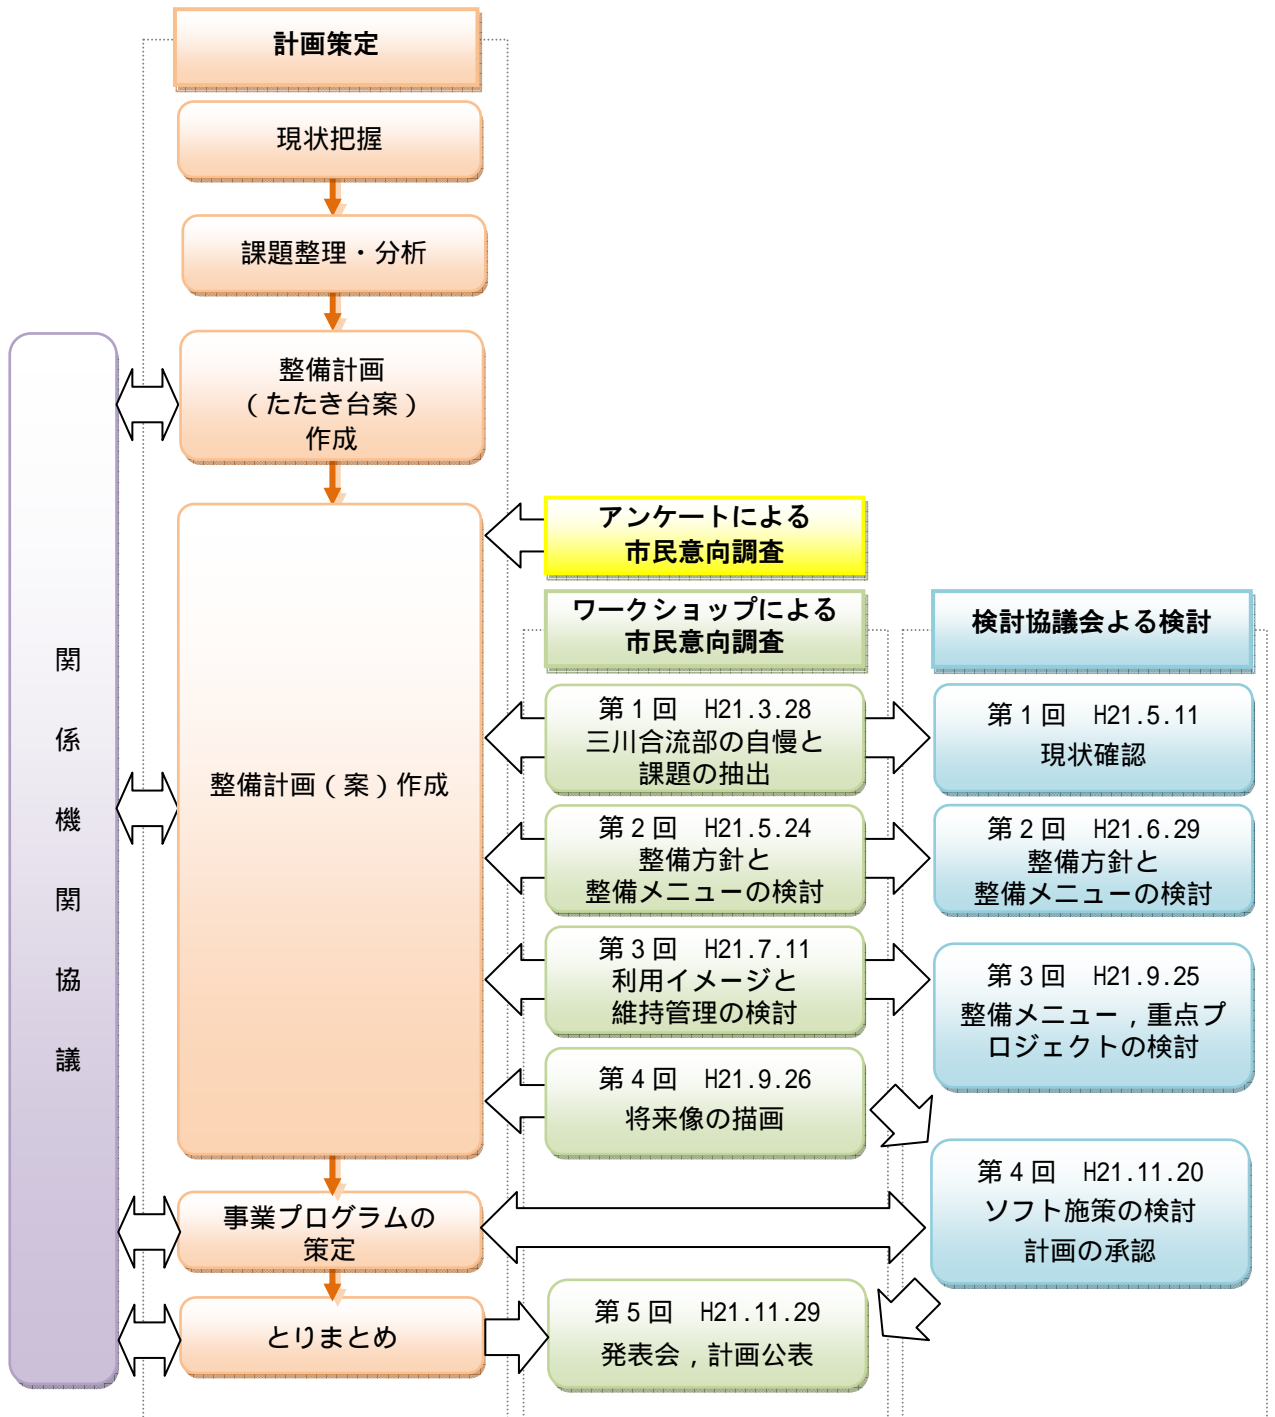

計画策定の体制とプロセス

本計画は十分な市民意向の把握を行い，計画に反映し，実現性の高い計画とするために検討協議会，ワークショップ，アンケート調査を実施し，計画を策定しました。

ワークショップ・・・さまざまな立場や年齢の人たちが集まり，参加者の意見などをよく知り，たくさんの人たちに喜んでもらえるような物事をみんなで考える場所（時間）のことです。