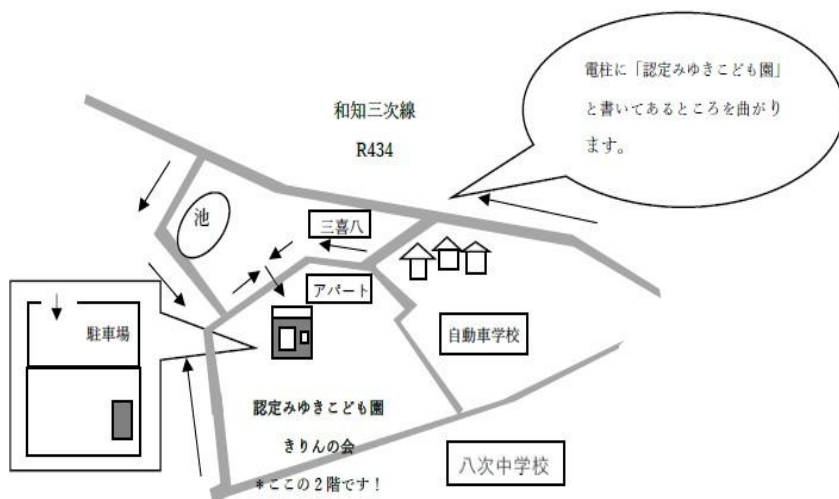

《お知らせ》

20日(土)は、みゆきこども園の運動会です。
きりんの会では、未就園児さんのかけっこを
します。月齢の低い子どもさんもお家の方と参加
できますので、ぜひ遊びに来てくださいね。

場所：八次中学校体育館

時間：8:45開始

※詳しいことは、お問い合わせください。

《きりんの会の利用について》

【利用時間】 月曜日～金曜日 10:00～15:00 (祝日はお休みです)

園庭開放 月曜日～金曜日の10:00～15:00

※感染症状況や園の行事等により利用できない日があります
(こども園は日曜・祝日に園庭を開放しています)

※三次市に警報が出ている場合は、臨時休所となりイベントも中止となります。

【対象】 0～6歳までの未就学児の子どもさんとおうちの方、プレママ、プレパパ

【その他】 ・イベントの日以外で遊びに来られた際は、こども園玄関のインターホンをおして、
職員までお知らせ下さい。

・小さな子どもが集まる場所ですので、体調の悪い方は利用をご遠慮下さい。

【お問い合わせ・予約先】 地域子育て支援センターきりんの会 (認定みゆきこども園内)

三次市畠敷町1868-2

TEL (0824)-62-1388 (電話受付時間 平日10:00～15:00)

きりんの会は、妊婦さん、お父さん、お母さん、おじいちゃん、おばあちゃんなどの、子育てに関わっておられる全ての方が利用できる場所です。
気軽に遊びに来てくださいね。