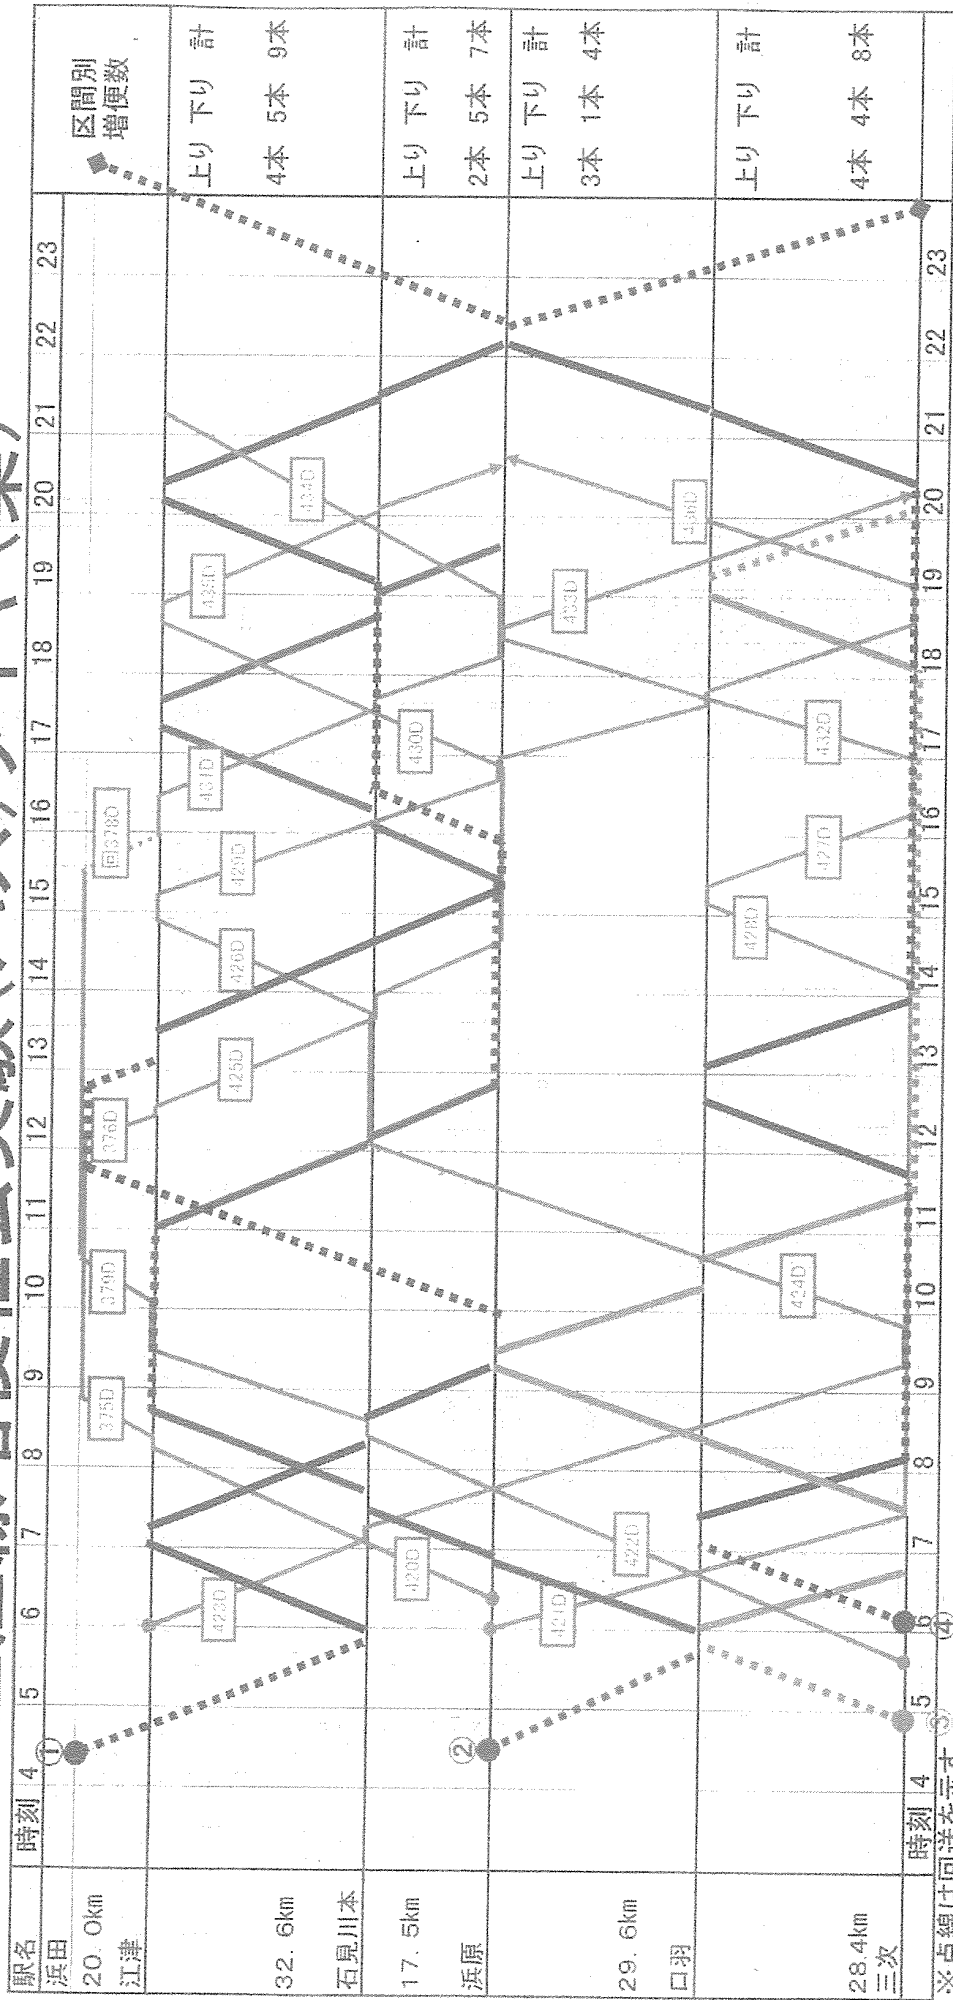

【参考】バスダイヤ(案)

三江線増便社会実験(バス)ダイヤ(案)

※点線は回送を示す