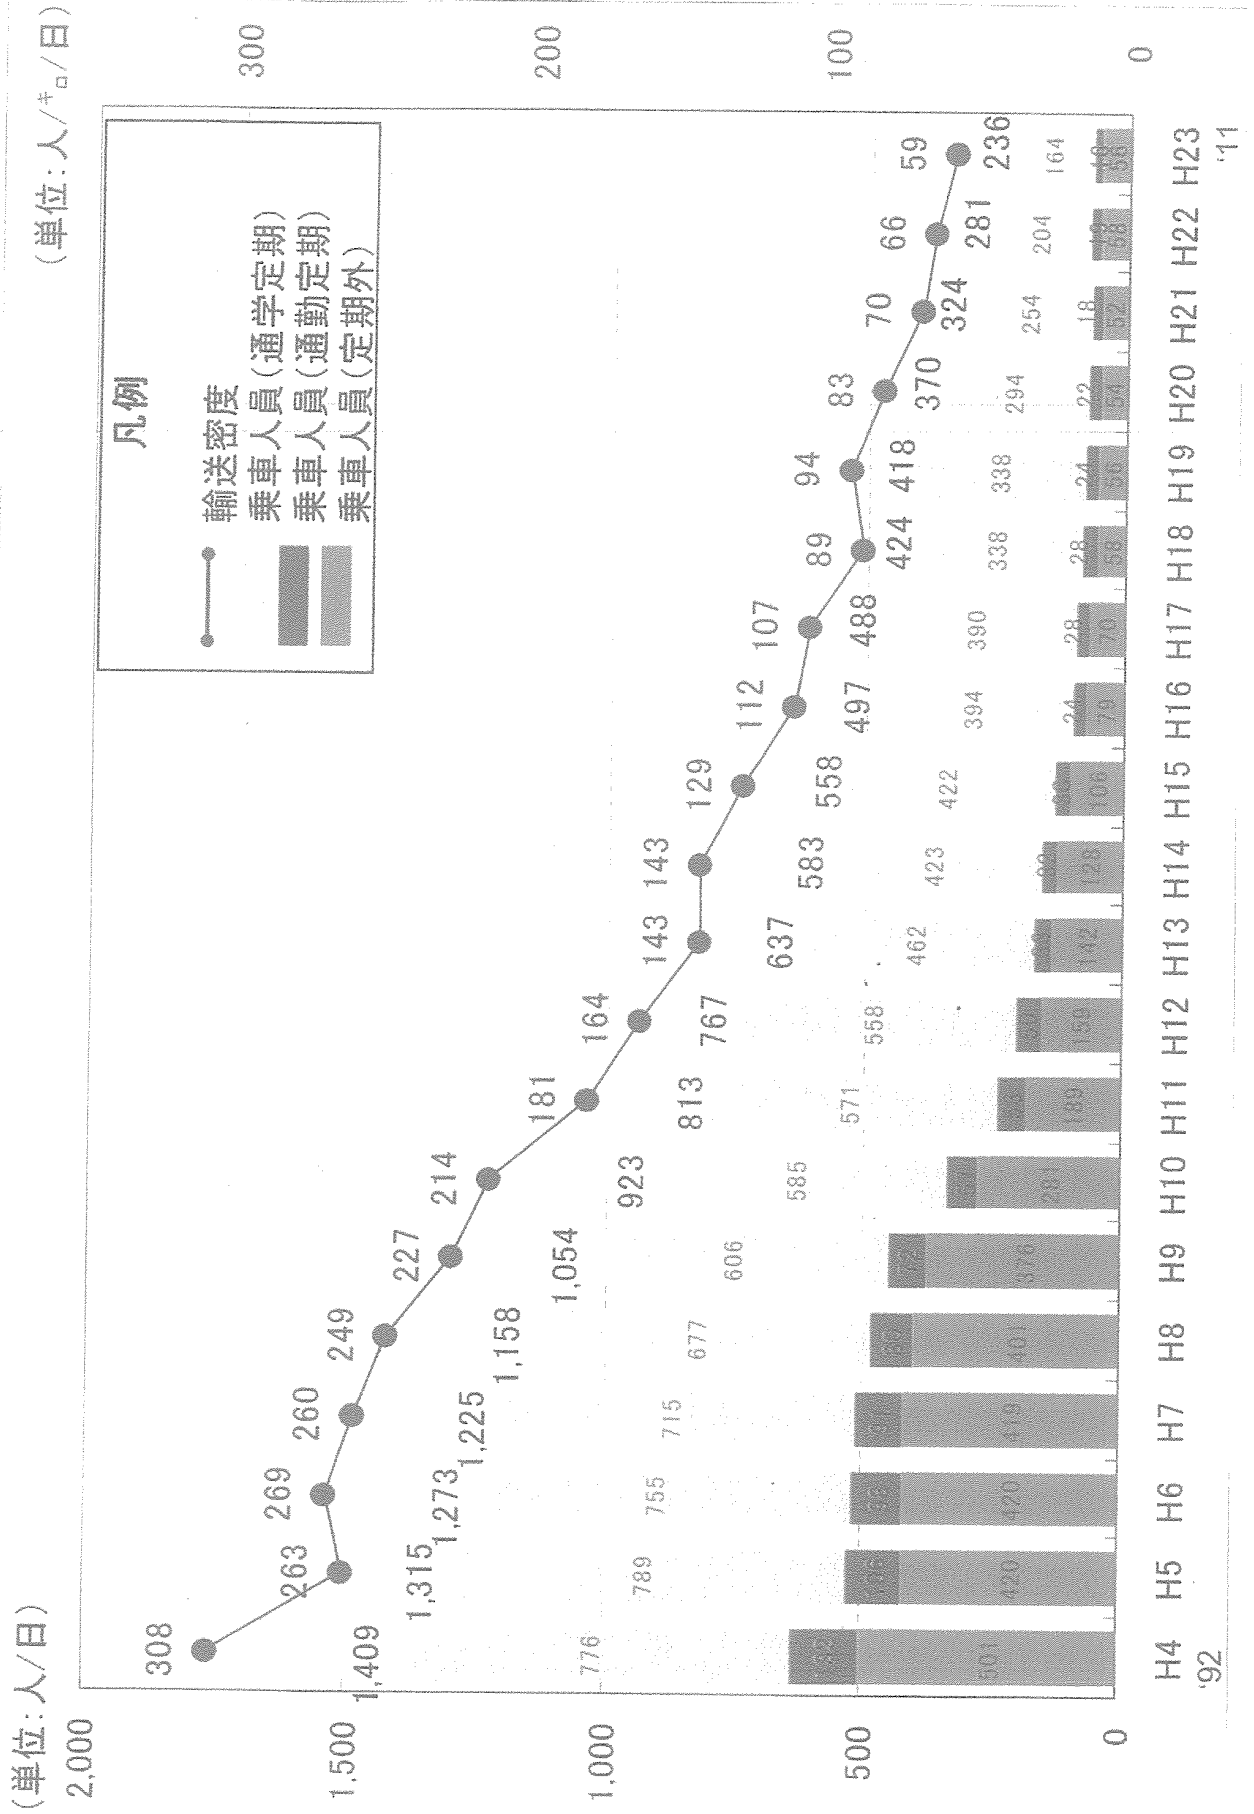

三江線 輸送密度・乗車人員の推移