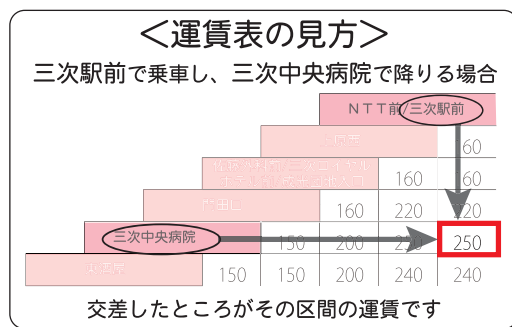

白敷線 平成22年10月1日(金) 運行開始!

月曜～土曜運行（日曜・祝日は運休） 全便が三次中央病院まで運行

<お問い合わせ> 備北交通株式会社(庄原市) TEL:0824-72-2122/FAX:0824-72-5607

運行ルート図

運賃表

大人1乗車あたりの運賃(円) 平成22年10月1日現在

- 大人運賃…中学生以上
- 小児運賃…小学生以下、大人運賃の半額(5円は10円に切り上げ)

	みよし公園															
	上四十貫															
	後山口															
	自動車学校/岩屋寺口															
	県営住宅口/卸売センター前/熊野神社口															
	西善坊前															
	促進住宅前															
	寺戸/県公舎前															
	商工会議所前/三次小学校前/稲荷町/巴橋西詰															
	巴橋/三次市役所															
	NTT前/三次駅前															
	上原西															
	佐藤外科前/三次ロイヤルホテル前/成光団地入口															
	門田口															
	三次中央病院															
	東酒屋															
MEC前/三次工業団地	190	220	210	290	350	350	360	430	440	450	460	460	470	480	490	490