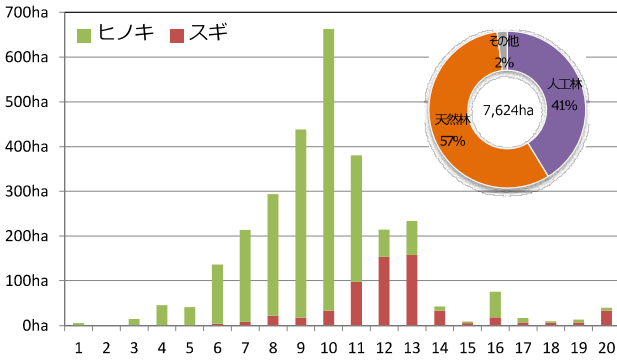

統計資料2 (旧市町村別スギ・ヒノキ人工林年齢級別面積等)

旧三次市

旧甲奴町

旧君田村

旧吉舎町

旧布野村

旧三良坂町

旧作木村