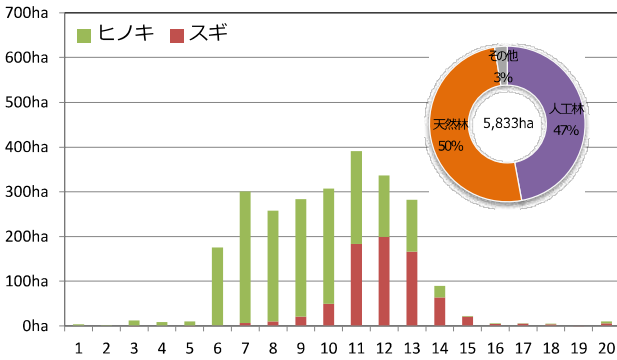

統計資料2 (旧市町村別スギ・ヒノキ人工林年齢級別面積等)

旧三次市

旧甲奴町

旧君田村

旧吉舎町

旧布野村

旧三良坂町

旧作木村