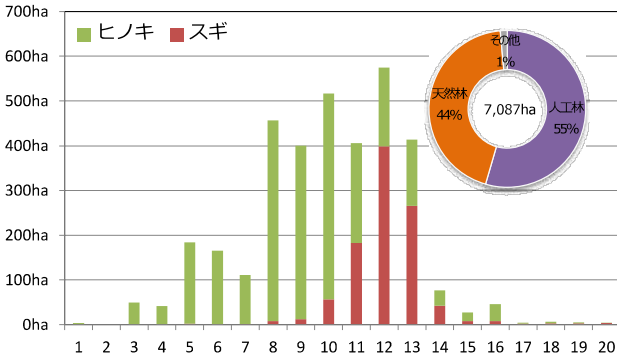

統計資料2 (旧市町村別スギ・ヒノキ人工林年齢級別面積等)

旧三次市

旧甲奴町

旧君田村

旧吉舎町

旧布野村

旧三良坂町

旧作木村