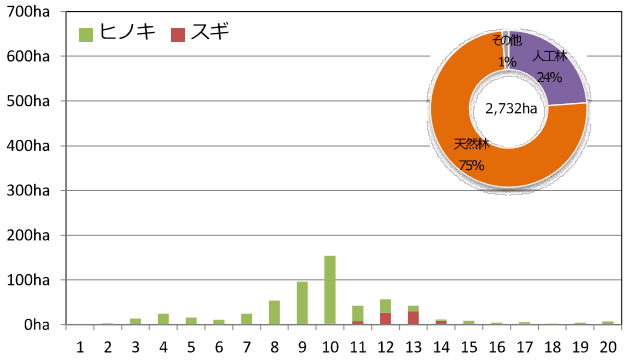

統計資料2 (旧市町村別スギ・ヒノキ人工林年齢級別面積等)

旧三次市

旧甲奴町

旧君田村

旧吉舎町

旧布野村

旧三良坂町

旧作木村