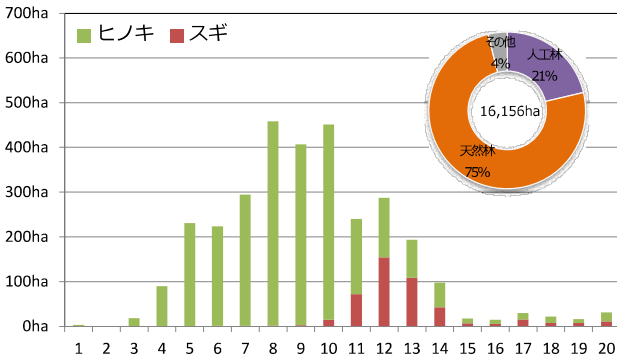

統計資料2 (旧市町村別スギ・ヒノキ人工林年齢級別面積等)

旧三次市

旧甲奴町

旧君田村

旧吉舎町

旧布野村

旧三良坂町

旧作木村