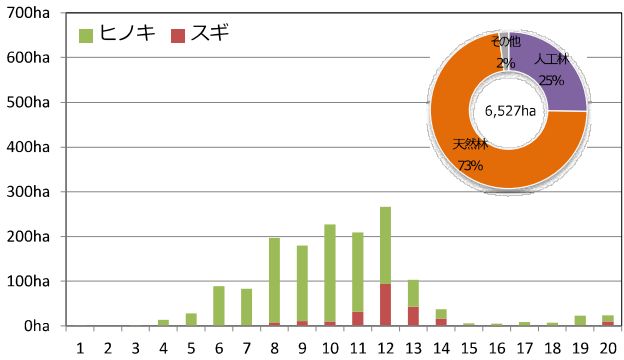

統計資料2 (旧市町村別スギ・ヒノキ人工林年齢級別面積等)

旧三次市

旧甲奴町

旧君田村

旧吉舎町

旧布野村

旧三良坂町

旧作木村