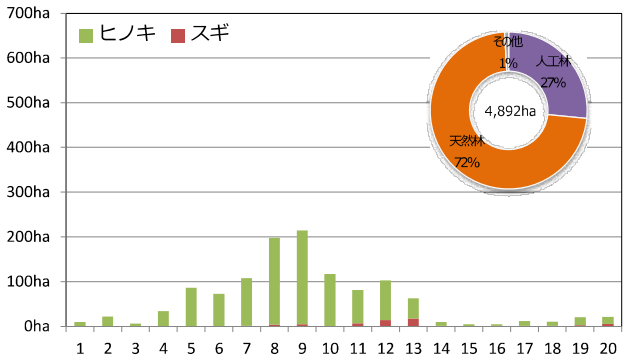

統計資料2 (旧市町村別スギ・ヒノキ人工林年齢級別面積等)

旧三次市

旧甲奴町

旧君田村

旧吉舎町

旧布野村

旧三良坂町

旧作木村