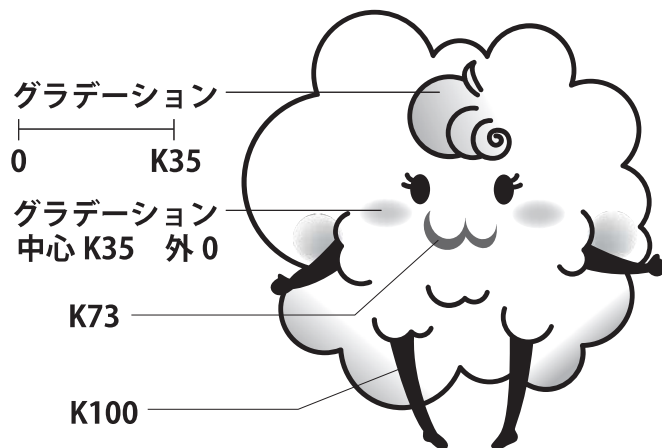

きりこちゃんデザインマニュアル

Kiriko-chan Design Manual

きりこちゃん

■基本ポーズ

■色指定

[プロセスカラー]

[グレースケール]

■ロゴタイプ

■ロゴとの組み合わせ

■ロゴタイプ(グレースケール)

K100

きりこちゃん

■ロゴとの組み合わせ(グレースケール)

きりこちゃん

きりこちゃん

■ バリエーション 1