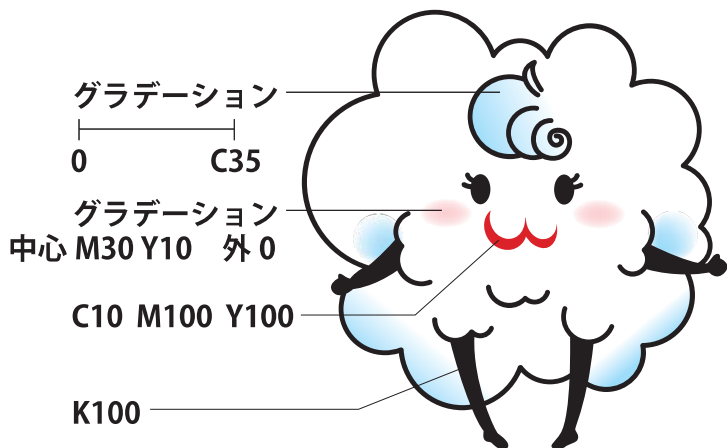

きりこちゃんデザインマニュアル

Kiriko-chan Design Manual

きりこちゃん

■基本ポーズ

■色指定

[プロセスカラー]

[グレースケール]

■ロゴタイプ

■ロゴとの組み合わせ

■ロゴタイプ(グレースケール)

K100

きりこちゃん

■ロゴとの組み合わせ(グレースケール)

きりこちゃん

きりこちゃん

■ バリエーション 1