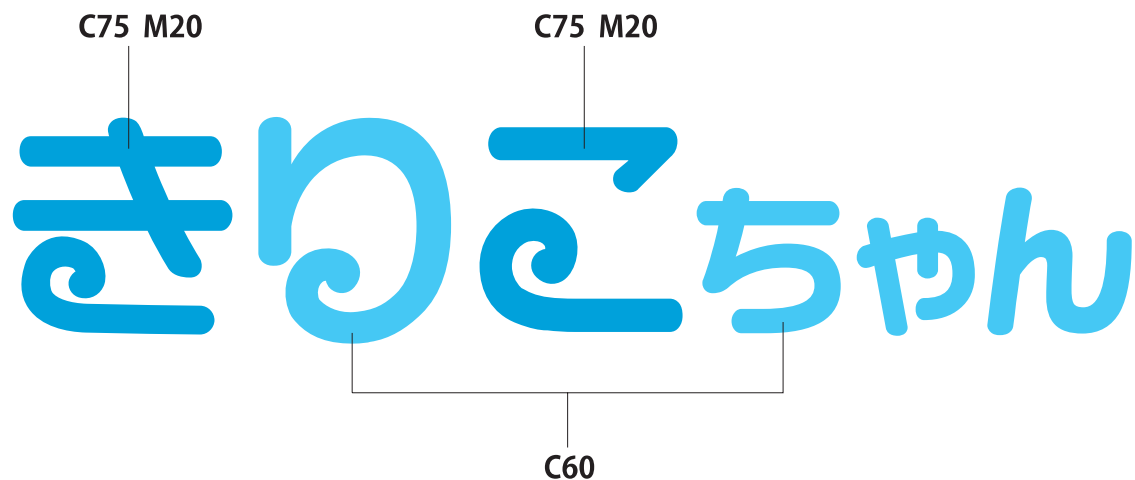

きりこちゃんデザインマニュアル

Kiriko-chan Design Manual

きりこちゃん

■基本ポーズ

■色指定

[プロセスカラー]

[グレースケール]

■ロゴタイプ

■ロゴとの組み合わせ

■ロゴタイプ(グレースケール)

K100

きりこちゃん

■ロゴとの組み合わせ(グレースケール)

きりこちゃん

きりこちゃん

■ バリエーション 1