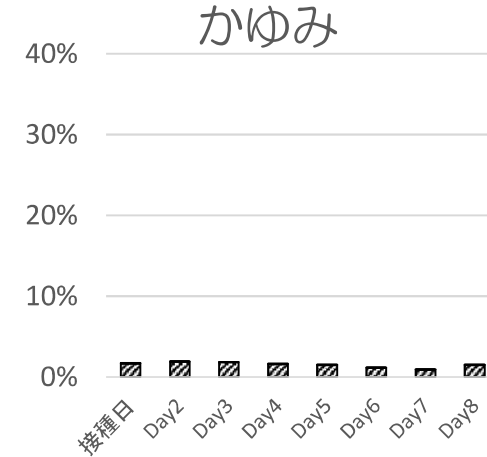

接種部位反応 ②

COVID-19ワクチンモデルナ筋注

1回目接種後 n=11,149

2回目接種後 n=5,584