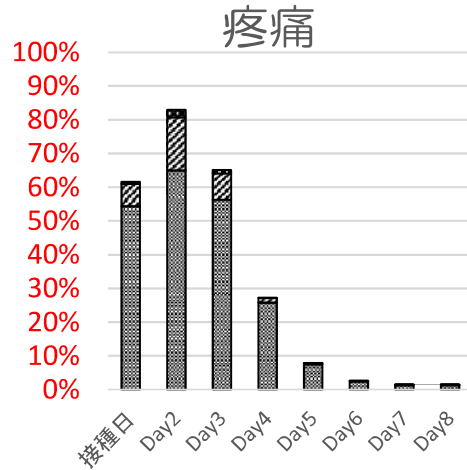

接種部位反応 ②

COVID-19ワクチンモデルナ筋注

1回目接種後 n=11,149

2回目接種後 n=5,584