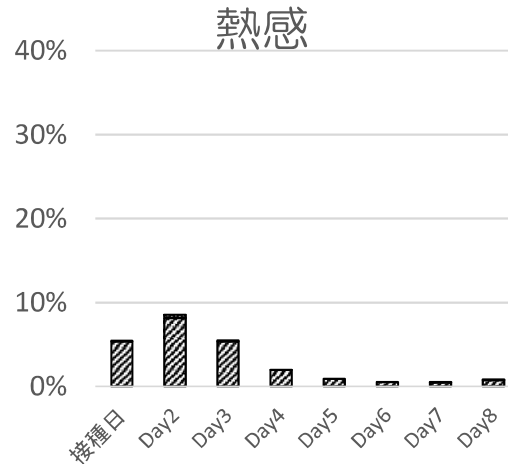

接種部位反応 ②

COVID-19ワクチンモデルナ筋注

1回目接種後 n=11,149

2回目接種後 n=5,584