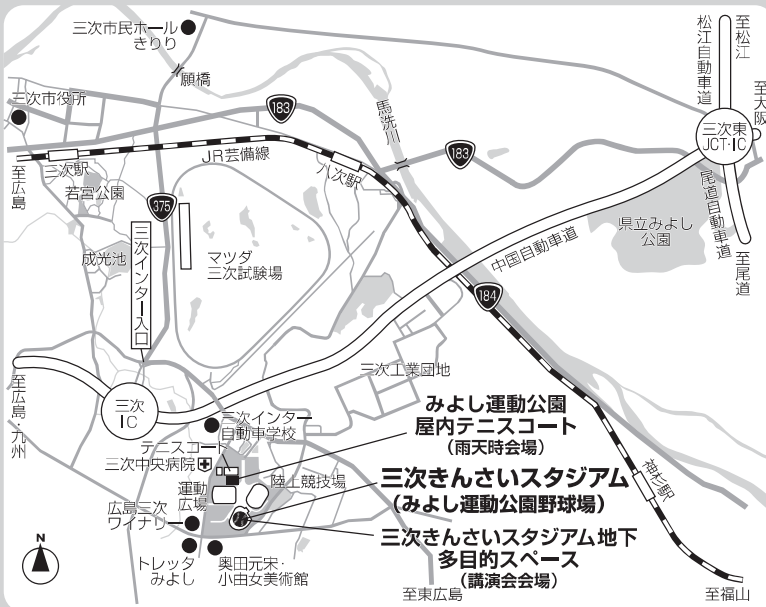

PROGRAM(タイムスケジュール)

※雨天の場合、会場とプログラムが変更になります。

9:00	開 場
9:30	少年少女ふれあい野球教室 ※参加者の募集は終了しました。
10:30	ふれあい講演会(会場:三次きんさいスタジアム地下多目的スペース)
12:00	ドリーム抽選会
12:30	開会式
13:00	アトラクション/プロに挑戦、ホームラン競争!
13:30	ドリーム・ゲーム(ドリームチーム VS 三次市選抜チーム)
15:00	閉 会

駐車場のご案内

- ① 北側駐車場 有
- ② 多目的広場
- ③ テニスコート前駐車場
- ④ いこいの広場前駐車場
- ⑤ 南側駐車場
- ⑥ 酒屋保育所前駐車場
- ⑦ 酒屋保育所北側駐車場
- ⑧ 酒屋いこいの森駐車場

抽選で、ドリームチーム選手(元プロ野球選手)サイン入りのすてきな賞品が当たります。

当日、12時までにご来場の方の中から抽選で、ドリームチーム選手(元プロ野球選手)のサイン入りバット20本、グローブ20個、ボール200個が当たります。

■交通機関

〈お車で越しの方〉

中国自動車道「三次IC」から車で約3分。
尾道松江線「三次東JCT・IC」から車で約15分。

〈バスで越しの方〉

三次駅前から「三次中央病院行き」もしくは「三次工業団地行き」にお乗りいただき、「三次中央病院」にて下車してお越しください。
※JR芸備線下深川駅～三次駅間はバスによる代行輸送実施中

■雨天時会場

みよし運動公園 屋内テニスコート

入場整理券配布場所(配布中)