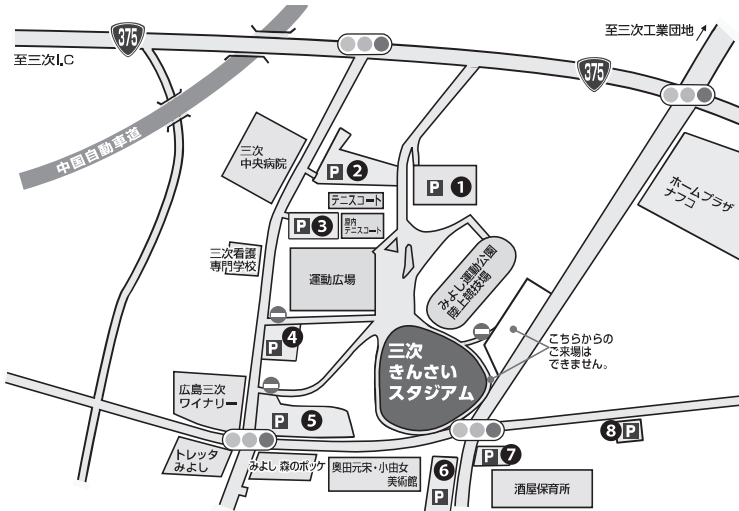

少年少女ふれあい野球教室

ふれあい講演会

ドリーム抽選会

アトラクションプロに挑戦、ホームラン競争!

球場には
飲食ブースが
ありますので
ご利用ください。

《メニュー》

- ラーメン ●うどん
- からあげ ●むすび
- 焼きそば ●カレー
- スムージー など

※メニューは一部変更になる
可能性があります。

PROGRAM(タイムスケジュール)

※雨天の場合、会場とプログラムが変更になります。

9:00	開 場
9:30	少年少女ふれあい野球教室 ※参加者の募集は終了しました。
10:30	ふれあい講演会(会場:三次きんさいスタジアム地下多目的スペース)
12:00	ドリーム抽選会
12:30	開会式
13:00	アトラクション/プロに挑戦、ホームラン競争!
13:30	ドリーム・ゲーム(ドリームチーム VS 三次市選抜チーム)
15:00	閉 会

駐車場のご案内

- ① 北側駐車場 有
- ② 多目的広場
- ③ テニスコート前駐車場
- ④ いこいの広場前駐車場
- ⑤ 南側駐車場
- ⑥ 酒屋保育所前駐車場
- ⑦ 酒屋保育所北側駐車場
- ⑧ 酒屋いこいの森駐車場

抽選で、ドリームチーム選手(元プロ野球選手)サイン入りのすてきな賞品が当たります。

当日、12時までにご来場の方の中から抽選で、ドリームチーム選手(元プロ野球選手)のサイン入りバット20本、グローブ20個、ボール200個が当たります。

■交通機関

〈お車で越しの方〉

中国自動車道「三次IC」から車で約3分。
尾道松江線「三次東JCT・IC」から車で約15分。

〈バスで越しの方〉

三次駅前から「三次中央病院行き」もしくは「三次工業団地行き」にお乗りいただき、「三次中央病院」にて下車してお越しください。
※JR芸備線下深川駅～三次駅間はバスによる代行輸送実施中

■雨天時会場

みよし運動公園 屋内テニスコート

入場整理券配布場所(配布中)